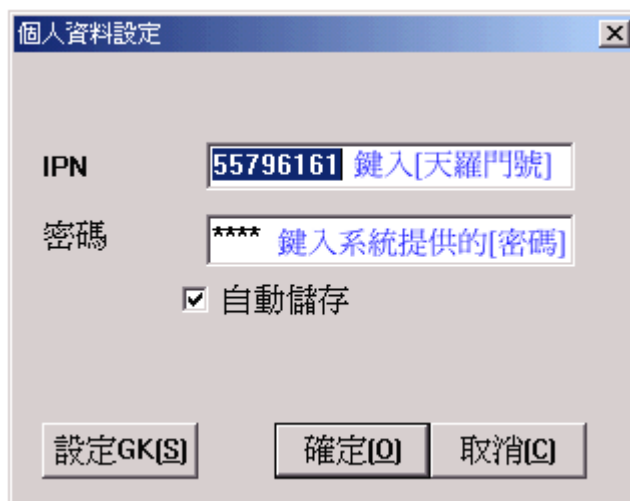

個人和企業必備通信工具-[天羅門號]+[天羅通軟體電話]打開電腦行動網路即時語音通信大門,節省大量費用!

圖 2

3. 選取[Next]到圖 3

圖 3

4. 選取[Next]到圖 4

個人和企業必備通信工具-[天羅門號]+[天羅通軟體電話]打開電腦行動網路即時語音通信大門,節省大量費用!

圖 4

- 5.最後點選[Finish],之後 Logvoice Phone 的圖像  就會自動出現在電腦桌
- 6.重開您的電腦後就完成.

立即使用[天羅通門號]+[天羅通軟體電話機]

1. 當你加入[進階會員]並在網站線上購買[天羅門號]租用期限和通話費後,系統將立即用電子郵件通知 IPN[天羅門號]和密碼.
2. 現在,你必須把 IPN[天羅門號]和密碼到[天羅通軟體電話]設定才能啟動電話功能.
3. [天羅通軟體電話]的預設值為英文,請依下面可改成中文版.

3-1 點選 

個人和企業必備通信工具-[天羅門號]+[天羅通軟體電話]打開電腦行動網路即時語音通信大門,節省大量費用!

3-2 選[Advanced]的[Other],在 Select Language 欄位上選[chinese_tran.ctn]後按[OK]完成

個人和企業必備通信工具-[天羅門號]+[天羅通軟體電話]打開電腦行動網路即時語音通信大門,節省大量費用!

4. 首先點選如下圖,並點選[個人資料設定]

5. 填完下面對話IPN和密碼後按[確定]完成,這樣你就可以啟用天羅通的六種通話模式了.

[IPN]:填入所購買的[天羅門號],即天羅通提供的台北區固網市話號碼或其它第一類電信的號碼.

個人和企業必備通信工具-[天羅門號]+[天羅通軟體電話]打開電腦行動網路即時語音通信大門,節省大量費用!

[密碼]填入所購買的密碼後就能撥打天羅通的六種通話模式.請妥為保管勿讓他人盜用.

6.設定 Gatekeeper 的 GK 位址以閘道管理員和電信網路介接.GK 的位址由系統指定後填入.

設定 GK[S]

請使用預設值,如有更改天羅通客服會通知會員.

設定 Gatekeeper 的 GK 位址以閘道管理員和天羅通電信網路介接.