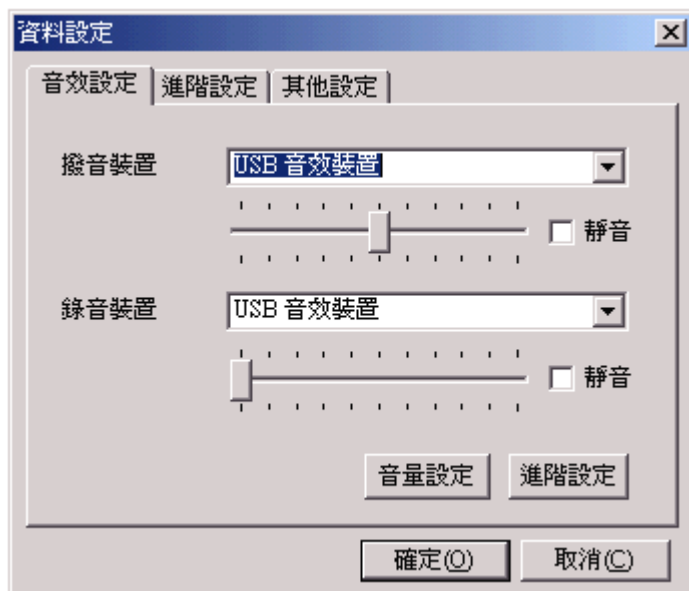

當顯示[速撥電話簿]後,只要點取所選的號碼,就能自動撥號.

[已接來電]和[未接來電]

點選[已接來電]和[未接來電],[電腦-對-電腦]通話模式在表內將會顯示已接和未接的電話號碼.

個人和企業必備通信工具-[天羅門號]+[天羅通軟體電話]打開電腦行動網路即時語音通信大門,節省大量費用!

只要點選在[已接來電]和[未接來電]顯示的電話號碼就可以回 call.

[通訊錄]

[通訊錄]是新增,刪除或修改通訊錄內的連絡電話-住宅,辦公室,行動電話等.

個人和企業必備通信工具-[天羅門號]+[天羅通軟體電話]打開電腦行動網路即時語音通信大門,節省大量費用!

名稱	長進
IPN	55791235
行動電話	0933105089
住家電話	027078960
公司電話	0226926687

55757890 搜尋(S)

新增(A) 第一筆(F) 確定(O)
刪除(D) 上一筆(B) 取消(C)
修改(M) 下一筆(N) 匯入(I)
離開(X) 最末筆(L) 速撥號碼

通訊錄是用來儲存擁有天羅門號(IPN)親朋好友的通訊資料.使用方法如下:

[新增]-加入新的天羅門號(IPN)使用者

[刪除]-刪除天羅門號(IPN)使用者

[修改]-修改天羅門號(IPN)使用者的通訊資料

[第一筆],[上一筆],[下一筆],[最末筆]-讓使用者尋找撥打對方的通訊資料

[搜尋]-當通訊錄的筆數大量增加後,可以鍵入對方的任一資料來快速搜尋.

[客服電話]

天羅通的客服電話從星期一到星期五的早上 9:00 到下午的 5:30,例假日除外有關

[天羅門號]和[天羅通軟體電話]任何問題,天羅通本著會員至上的服務,竭盡所能服務會員.

個人和企業必備通信工具-[天羅門號]+[天羅通軟體電話]打開電腦行動網路即時語音通信大門,節省大量費用!

[進階設定]-[資料設定]

如果使用[天羅通 **USB** 電話機],撥音和錄音裝置請選取[**USB 音效裝置**],否則必須選取電腦的 **default** 預設值音效裝置.由於[天羅通 **USB** 電話機]是高感應麥克風,在[錄音裝置]欄位請調到最低位.