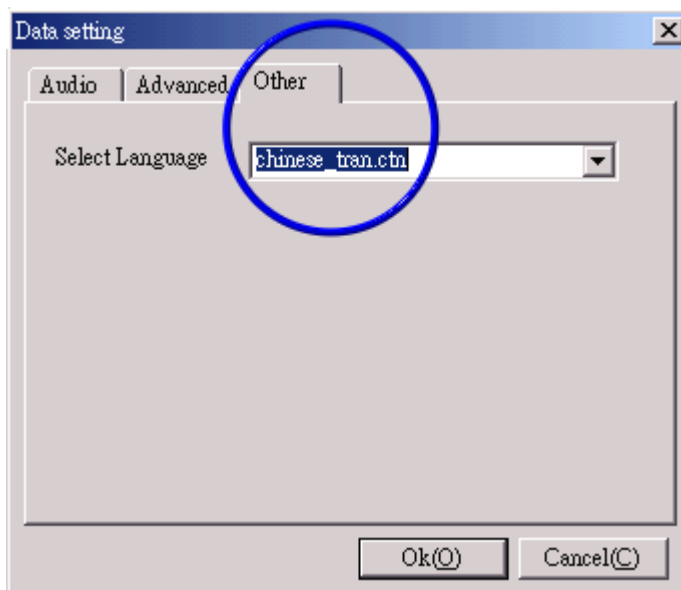

個人和企業必備通信工具-[天羅門號]+[天羅通軟體電話]打開電腦行動網路即時語音通信大門,節省大量費用!

圖 2

3. 選取[Next]到圖 3

圖 3

4. 選取[Next]到圖 4

個人和企業必備通信工具-[天羅門號]+[天羅通軟體電話]打開電腦行動網路即時語音通信大門,節省大量費用!

圖 4

- 5.最後點選[Finish],之後 Logvoice Phone 的圖像  就會自動出現在電腦桌
- 6.重開您的電腦後就完成.

立即使用[天羅通門號]+[天羅通軟體電話機]

1. 當你加入[進階會員]並在網站線上購買[天羅門號]租用期限和通話費後,系統將立即用電子郵件通知 IPN[天羅門號]和密碼.
2. 現在,你必須把 IPN[天羅門號]和密碼到[天羅通軟體電話]設定才能啟動電話功能.
3. [天羅通軟體電話]的預設值為英文,請依下面可改成中文版.

3-1 點選 

個人和企業必備通信工具-[天羅門號]+[天羅通軟體電話]打開電腦行動網路即時語音通信大門,節省大量費用!

3-2 選[Advanced]的[Other],在 Select Language 欄位上選[chinese_tran.ctn]後按[OK]完成

個人和企業必備通信工具-[天羅門號]+[天羅通軟體電話]打開電腦行動網路即時語音通信大門,節省大量費用!

4. 首先點選如下圖,並點選[個人資料設定]

5. 填完下面對話IPN和密碼後按[確定]完成,這樣你就可以啟用天羅通的六種通話模式了.

[IPN]:填入所購買的[天羅門號],即天羅通提供的台北區固網市話號碼或其它第一類電信的號碼.