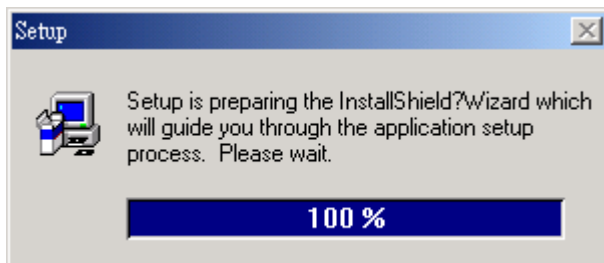

個人和企業必備通信工具-[天羅門號]+[天羅通軟體電話]打開電腦行動網路即時語音通信大門,節省大量費用!

天羅通軟體電話下載

安裝步驟說明：

1. 把安裝 CD 放入光碟機中或由網站下載
2. 將您的天羅通 USB 網路電話機，插入您 PC 的 USB 埠
3. 系統將自動偵測有新硬體加入，請將驅動程式路徑指定到光碟機中的 driver 目錄
4. 安裝完驅動程式後，請選擇安裝選單中的【天羅通軟體電話】，點選【開始安裝】，執行安裝【天羅通軟體電話】Logvoice Phone 應用軟體

註: 1.如果沒有天羅通 USB 電話機,使用頭戴耳機也可以,只是沒有按鍵來執行撥話,接話,重撥,掛斷等功能,必須用電腦鍵盤和滑鼠作業

安裝 [天羅通軟體電話]Logvoice Phone

- 1.點選[SETUP]後,約不到一分鐘就能出現圖 1 的畫面

個人和企業必備通信工具-[天羅門號]+[天羅通軟體電話]打開電腦行動網路即時語音通信大門,節省大量費用!

圖 1

2. 約不到一分鐘應可看到圖 2 出現.

個人和企業必備通信工具-[天羅門號]+[天羅通軟體電話]打開電腦行動網路即時語音通信大門,節省大量費用!

圖 2

3. 選取[Next]到圖 3

圖 3

4. 選取[Next]到圖 4

個人和企業必備通信工具-[天羅門號]+[天羅通軟體電話]打開電腦行動網路即時語音通信大門,節省大量費用!

圖 4

- 5.最後點選[Finish],之後 Logvoice Phone 的圖像  就會自動出現在電腦桌
- 6.重開您的電腦後就完成.