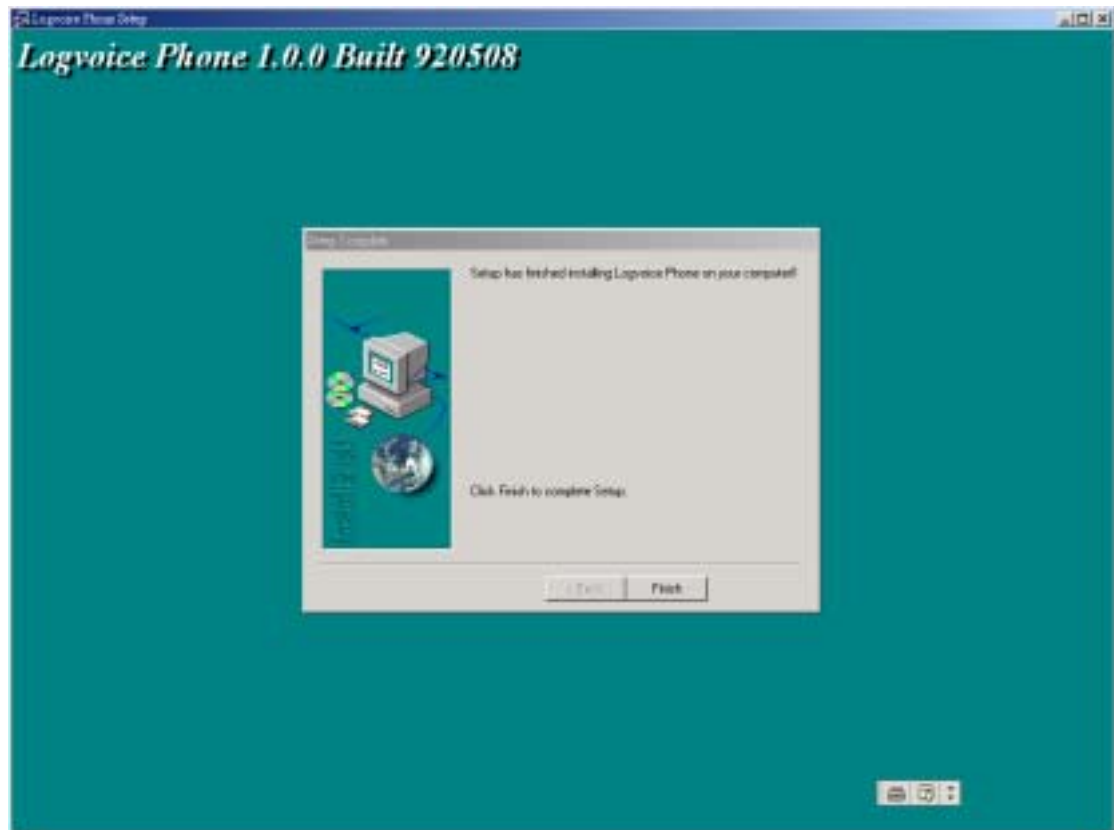

註: 1.如果沒有天羅通 USB 電話機,使用頭戴耳機也可以,只是沒有按鍵來執行撥話,接話,重撥,掛斷等功能,必須用電腦鍵盤和滑鼠作業

安裝 [天羅通軟體電話]Logvoice Phone

- 1.點選[SETUP]後,約不到一分鐘就能出現圖 1 的畫面

個人和企業必備通信工具-[天羅門號]+[天羅通軟體電話]打開電腦行動網路即時語音通信大門,節省大量費用!

圖 1

2. 約不到一分鐘應可看到圖 2 出現.

個人和企業必備通信工具-[天羅門號]+[天羅通軟體電話]打開電腦行動網路即時語音通信大門,節省大量費用!

圖 2

3. 選取[Next]到圖 3

圖 3

4. 選取[Next]到圖 4

個人和企業必備通信工具-[天羅門號]+[天羅通軟體電話]打開電腦行動網路即時語音通信大門,節省大量費用!

圖 4

- 5.最後點選[Finish],之後 Logvoice Phone 的圖像  就會自動出現在電腦桌
- 6.重開您的電腦後就完成.

立即使用[天羅通門號]+[天羅通軟體電話機]

1. 當你加入[進階會員]並在網站線上購買[天羅門號]租用期限和通話費後,系統將立即用電子郵件通知 IPN[天羅門號]和密碼.
2. 現在,你必須把 IPN[天羅門號]和密碼到[天羅通軟體電話]設定才能啟動電話功能.
3. [天羅通軟體電話]的預設值為英文,請依下面可改成中文版.

3-1 點選 

個人和企業必備通信工具-[天羅門號]+[天羅通軟體電話]打開電腦行動網路即時語音通信大門,節省大量費用!