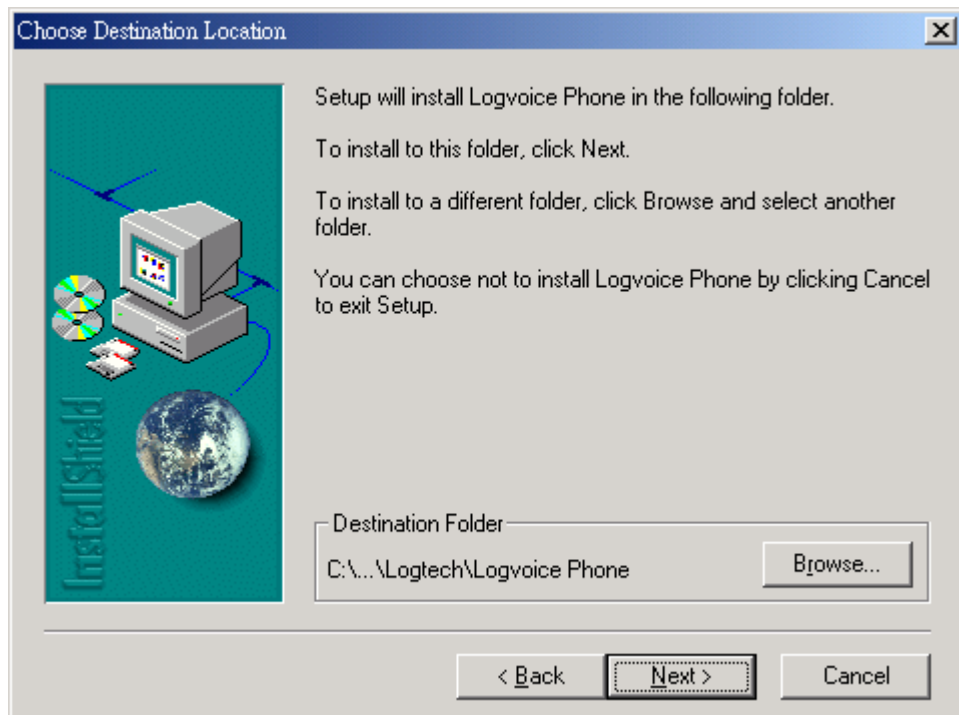

註: 1.如果沒有天羅通 USB 電話機,使用頭戴耳機也可以,只是沒有按鍵來執行撥話,接話,重撥,掛斷等功能,必須用電腦鍵盤和滑鼠作業

安裝 [天羅通軟體電話]Logvoice Phone

- 1.點選[SETUP]後,約不到一分鐘就能出現圖 1 的畫面

個人和企業必備通信工具-[天羅門號]+[天羅通軟體電話]打開電腦行動網路即時語音通信大門,節省大量費用!

圖 1

2. 約不到一分鐘應可看到圖 2 出現.

個人和企業必備通信工具-[天羅門號]+[天羅通軟體電話]打開電腦行動網路即時語音通信大門,節省大量費用!

圖 2

3. 選取[Next]到圖 3

圖 3

4. 選取[Next]到圖 4

個人和企業必備通信工具-[天羅門號]+[天羅通軟體電話]打開電腦行動網路即時語音通信大門,節省大量費用!

圖 4

- 5.最後點選[Finish],之後 Logvoice Phone 的圖像  就會自動出現在電腦桌
- 6.重開您的電腦後就完成.

立即使用[天羅通門號]+[天羅通軟體電話機]

1. 當你加入[進階會員]並在網站線上購買[天羅門號]租用期限和通話費後,系統將立即用電子郵件通知 IPN[天羅門號]和密碼.
2. 現在,你必須把 IPN[天羅門號]和密碼到[天羅通軟體電話]設定才能啟動電話功能.
3. [天羅通軟體電話]的預設值為英文,請依下面可改成中文版.

3-1 點選 

個人和企業必備通信工具-[天羅門號]+[天羅通軟體電話]打開電腦行動網路即時語音通信大門,節省大量費用!

3-2 選[Advanced]的[Other],在 Select Language 欄位上選[chinese_tran.ctn]後按[OK]完成

個人和企業必備通信工具-[天羅門號]+[天羅通軟體電話]打開電腦行動網路即時語音通信大門,節省大量費用!

4. 首先點選如下圖,並點選[個人資料設定]

5. 填完下面對話IPN和密碼後按[確定]完成,這樣你就可以啟用天羅通的六種通話模式了.

[IPN]:填入所購買的[天羅門號],即天羅通提供的台北區固網市話號碼或其它第一類電信的號碼.