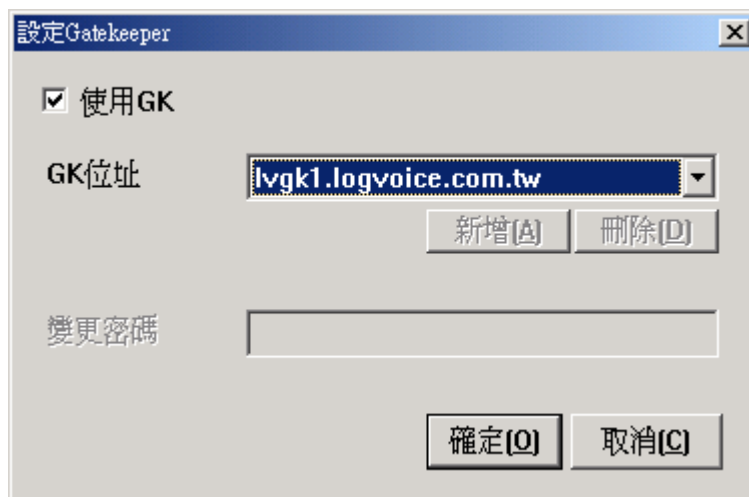

個人和企業必備通信工具-[天羅門號]+[天羅通軟體電話]打開電腦行動網路即時語音通信大門,節省大量費用!

圖 2

3. 選取[Next]到圖 3

圖 3

4. 選取[Next]到圖 4

個人和企業必備通信工具-[天羅門號]+[天羅通軟體電話]打開電腦行動網路即時語音通信大門,節省大量費用!

圖 4

- 5.最後點選[Finish],之後 Logvoice Phone 的圖像  就會自動出現在電腦桌
- 6.重開您的電腦後就完成.

立即使用[天羅通門號]+[天羅通軟體電話機]

1. 當你加入[進階會員]並在網站線上購買[天羅門號]租用期限和通話費後,系統將立即用電子郵件通知 IPN[天羅門號]和密碼.
2. 現在,你必須把 IPN[天羅門號]和密碼到[天羅通軟體電話]設定才能啟動電話功能.
3. [天羅通軟體電話]的預設值為英文,請依下面可改成中文版.

3-1 點選 

個人和企業必備通信工具-[天羅門號]+[天羅通軟體電話]打開電腦行動網路即時語音通信大門,節省大量費用!

3-2 選[Advanced]的[Other],在 Select Language 欄位上選[chinese_tran.ctn]後按[OK]完成

個人和企業必備通信工具-[天羅門號]+[天羅通軟體電話]打開電腦行動網路即時語音通信大門,節省大量費用!

4. 首先點選如下圖,並點選[個人資料設定]

5. 填完下面對話IPN和密碼後按[確定]完成,這樣你就可以啟用天羅通的六種通話模式了.

[IPN]:填入所購買的[天羅門號],即天羅通提供的台北區固網市話號碼或其它第一類電信的號碼.

個人和企業必備通信工具-[天羅門號]+[天羅通軟體電話]打開電腦行動網路即時語音通信大門,節省大量費用!

[密碼]填入所購買的密碼後就能撥打天羅通的六種通話模式.請妥為保管勿讓他人盜用.

6.設定 Gatekeeper 的 GK 位址以閘道管理員和電信網路介接.GK 的位址由系統指定後填入.

設定 GK[S]

請使用預設值,如有更改天羅通客服會通知會員.

設定 Gatekeeper 的 GK 位址以閘道管理員和天羅通電信網路介接.