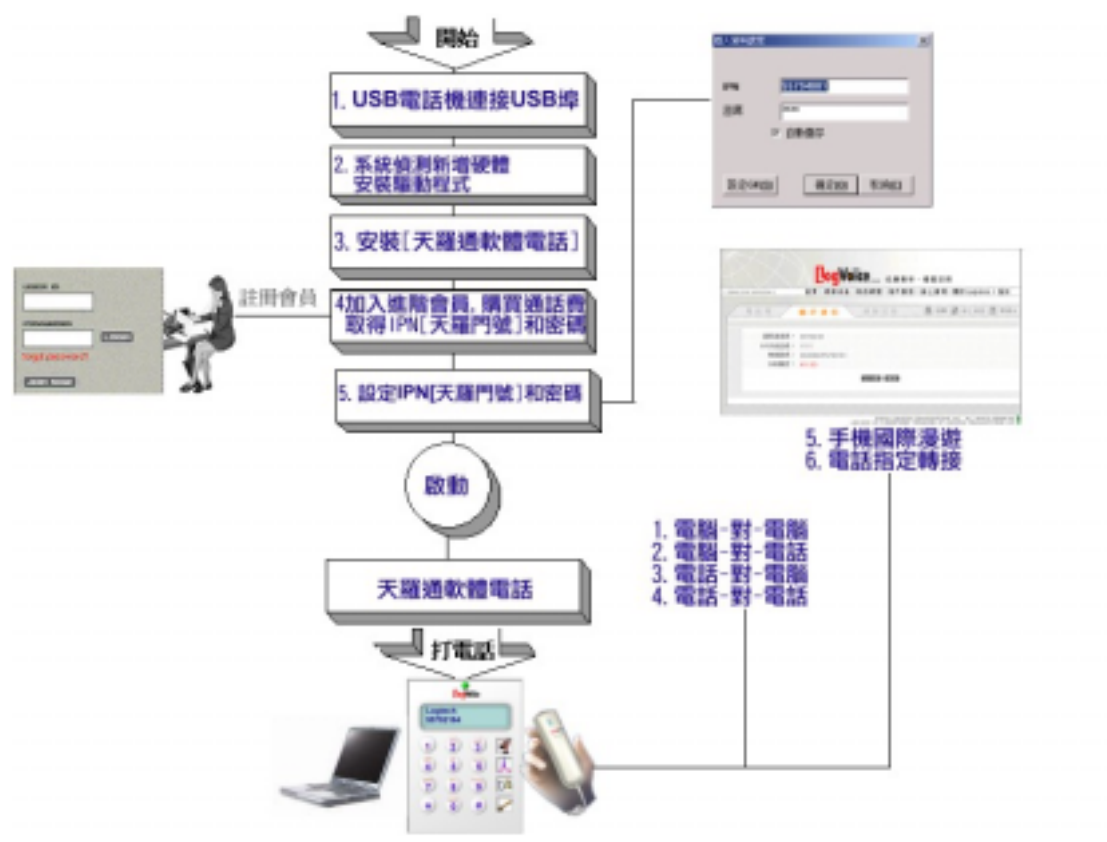

加入會員

進階會員，購買設定

購買步驟

消費條款

優惠期間電信資費一覽表

租用期限	一個月	三個月	半年	一年
原樣交金額	400元	1170元	2300元	4500元
優惠期間繳交金額	300元	900元	1800元	3600元
原月租費	200元	400元	400元	452元
優惠期間月租費	100元	90元	84元	76元
可抵通話費	200元	630元	1296元	2688元

- 租用一個月共 **300元(省100元)**
 優惠期間：租費100元、通話費 200 元，共 300元。
 原租費：200元、通話費200元，共 400元。
- 租用三個月共 **900元(省330元)**
 優惠期間：租費 270元、通話費 630元，共 900元。
 原租費：540元、通話費630元，共 1230元。
- 租用半年期共 **1800元(省500元)**
 優惠期間：租費 504元、通話費 1296元，共 1800元。
 原租費：1004元、通話費1296元，共 2300元。
- 租用一年期共 **3600元(省900元)**
 優惠期間：租費 912元、通話費 2688元，共 3600元。
 原租費：1812元、通話費2688元，共 4500元。

個人和企業必備通信工具-[天羅門號]+[天羅通軟體電話]打開電腦行動網路即時語音通信大門,節省大量費用!

天羅通軟體電話下載

安裝步驟說明：

1. 把安裝 CD 放入光碟機中或由網站下載
2. 將您的天羅通 USB 網路電話機，插入您 PC 的 USB 埠
3. 系統將自動偵測有新硬體加入，請將驅動程式路徑指定到光碟機中的 driver 目錄
4. 安裝完驅動程式後，請選擇安裝選單中的【天羅通軟體電話】，點選【開始安裝】，執行安裝【天羅通軟體電話】Logvoice Phone 應用軟體

註: 1.如果沒有天羅通 USB 電話機,使用頭戴耳機也可以,只是沒有按鍵來執行撥話,接話,重撥,掛斷等功能,必須用電腦鍵盤和滑鼠作業

安裝 [天羅通軟體電話]Logvoice Phone

- 1.點選[SETUP]後,約不到一分鐘就能出現圖 1 的畫面

個人和企業必備通信工具-[天羅門號]+[天羅通軟體電話]打開電腦行動網路即時語音通信大門,節省大量費用!

圖 1

2. 約不到一分鐘應可看到圖 2 出現.

個人和企業必備通信工具-[天羅門號]+[天羅通軟體電話]打開電腦行動網路即時語音通信大門,節省大量費用!

圖 2

3. 選取[Next]到圖 3

圖 3

4. 選取[Next]到圖 4

個人和企業必備通信工具-[天羅門號]+[天羅通軟體電話]打開電腦行動網路即時語音通信大門,節省大量費用!

圖 4

- 5.最後點選[Finish],之後 Logvoice Phone 的圖像  就會自動出現在電腦桌
- 6.重開您的電腦後就完成.