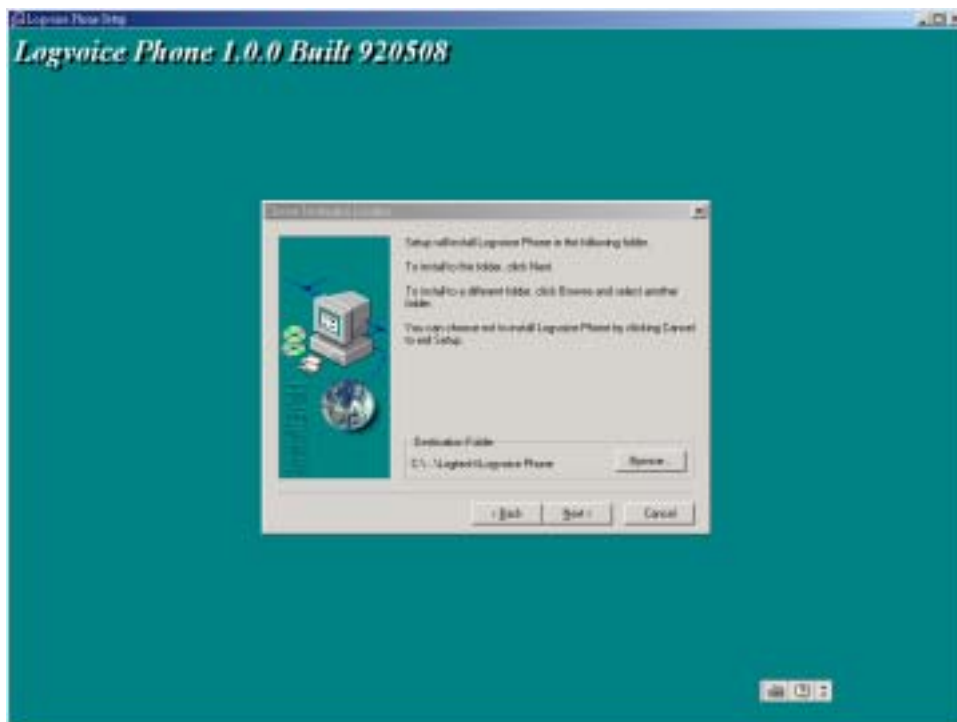

個人和企業必備通信工具-[天羅門號]+[天羅通軟體電話]打開電腦行動網路即時語音通信大門,節省大量費用!

天羅通軟體電話下載

安裝步驟說明：

1. 把安裝 CD 放入光碟機中或由網站下載
2. 將您的天羅通 USB 網路電話機，插入您 PC 的 USB 埠
3. 系統將自動偵測有新硬體加入，請將驅動程式路徑指定到光碟機中的 driver 目錄
4. 安裝完驅動程式後，請選擇安裝選單中的【天羅通軟體電話】，點選【開始安裝】，執行安裝【天羅通軟體電話】Logvoice Phone 應用軟體

註: 1.如果沒有天羅通 USB 電話機,使用頭戴耳機也可以,只是沒有按鍵來執行撥話,接話,重撥,掛斷等功能,必須用電腦鍵盤和滑鼠作業

安裝 [天羅通軟體電話]Logvoice Phone

- 1.點選[SETUP]後,約不到一分鐘就能出現圖 1 的畫面

個人和企業必備通信工具-[天羅門號]+[天羅通軟體電話]打開電腦行動網路即時語音通信大門,節省大量費用!

圖 1

2. 約不到一分鐘應可看到圖 2 出現.

個人和企業必備通信工具-[天羅門號]+[天羅通軟體電話]打開電腦行動網路即時語音通信大門,節省大量費用!

圖 2

3. 選取[Next]到圖 3

圖 3

4. 選取[Next]到圖 4

個人和企業必備通信工具-[天羅門號]+[天羅通軟體電話]打開電腦行動網路即時語音通信大門,節省大量費用!

圖 4

- 5.最後點選[Finish],之後 Logvoice Phone 的圖像  就會自動出現在電腦桌
- 6.重開您的電腦後就完成.