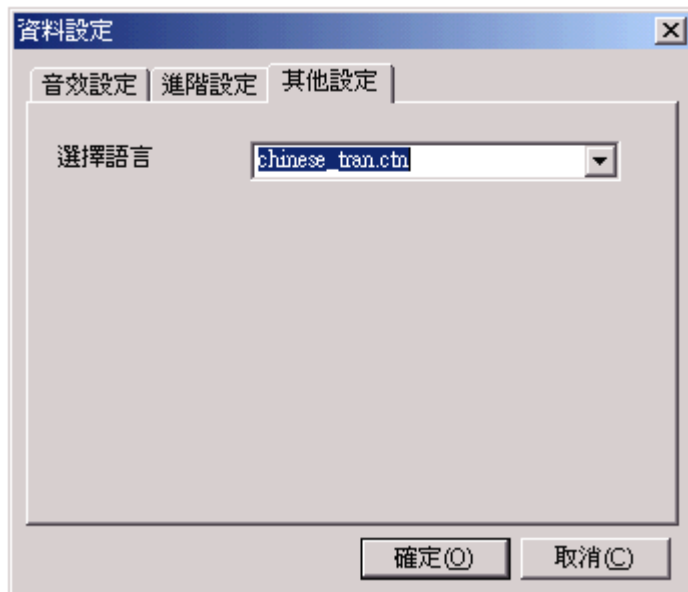

個人和企業必備通信工具-[天羅門號]+[天羅通軟體電話]打開電腦行動網路即時語音通信大門,節省大量費用!