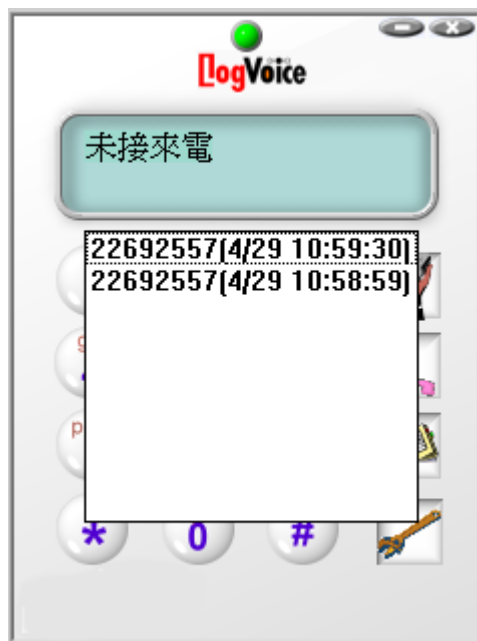

通話/重撥

當撥打電話,接聽電話時或重撥時,按此鍵即可.

個人和企業必備通信工具-[天羅門號]+[天羅通軟體電話]打開電腦行動網路即時語音通信大門,節省大量費用!

結束電話,不想接電話或清除電話就按此鍵

個人和企業必備通信工具-[天羅門號]+[天羅通軟體電話]打開電腦行動網路即時語音通信大門,節省大量費用!

[重撥電話簿]

點選[重撥電話簿],顯示過去所撥過的電話號碼.只要點選其中的電話碼就自動撥號.

[速撥電話簿]

建立[速撥電話簿],可點選  鍵,在顯示圖上選[通訊錄]內的[速撥號碼],按[新增]加入電話號碼.按[修正]刪除或改電話號碼.

個人和企業必備通信工具-[天羅門號]+[天羅通軟體電話]打開電腦行動網路即時語音通信大門,節省大量費用!

名稱	logtech
IPN	55796124
行動電話	0931105040
住家電話	0223250430
公司電話	0226925585

號碼	091091967
	16047389189
	0226925585
	0931105089
	0910919386

當顯示[速撥電話簿]後,只要點取所選的號碼,就能自動撥號.

[已接來電]和[未接來電]

點選[已接來電]和[未接來電],[電腦-對-電腦]通話模式在表內將會顯示已接和未接的電話號碼.

個人和企業必備通信工具-[天羅門號]+[天羅通軟體電話]打開電腦行動網路即時語音通信大門,節省大量費用!

只要點選在[已接來電]和[未接來電]顯示的電話號碼就可以回 call.

[通訊錄]

[通訊錄]是新增,刪除或修改通訊錄內的連絡電話-住宅,辦公室,行動電話等.