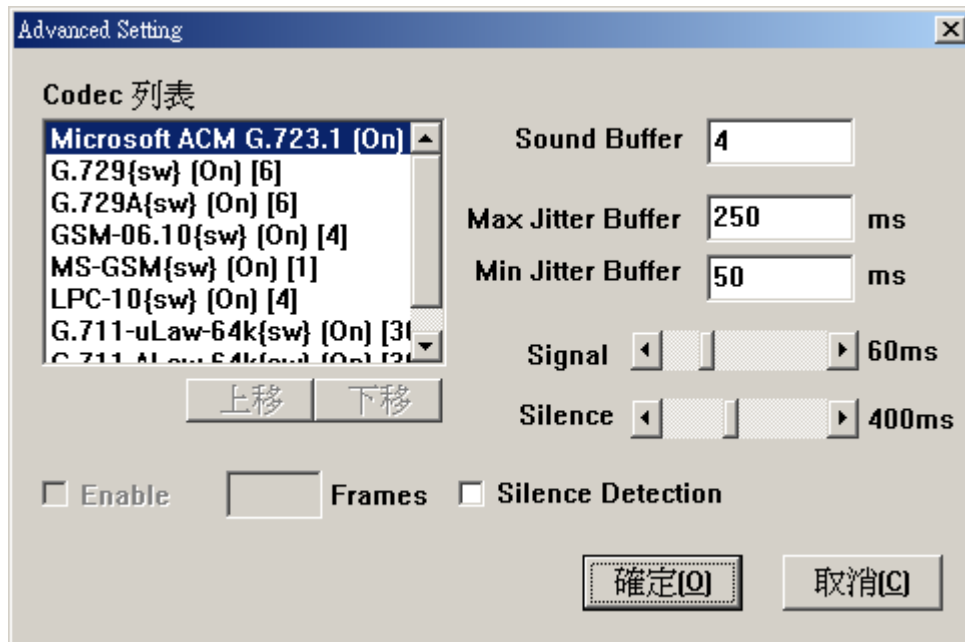

[天羅門號]和[天羅通軟體電話]任何問題,天羅通本著會員至上的服務,竭盡所能服務會員.

個人和企業必備通信工具-[天羅門號]+[天羅通軟體電話]打開電腦行動網路即時語音通信大門,節省大量費用!

[進階設定]-[資料設定]

如果使用[天羅通 **USB** 電話機],撥音和錄音裝置請選取[**USB 音效裝置**],否則必須選取電腦的 **default** 預設值音效裝置.由於[天羅通 **USB** 電話機]是高感應麥克風,在[錄音裝置]欄位請調到最低位.

如果想一邊用天羅通 **USB** 電話機通話,一邊聽音樂,[撥音裝置]選本身電腦音效卡

個人和企業必備通信工具-[天羅門號]+[天羅通軟體電話]打開電腦行動網路即時語音通信大門,節省大量費用!

的驅動程式並到電腦[控制台]的[聲音及多媒體內容]內設定[音訊].在[音效撥放]的慣用裝置選取音效卡執行.

[音量設定]

依情況調整到感覺適當的音量.

[進階設定]

個人和企業必備通信工具-[天羅門號]+[天羅通軟體電話]打開電腦行動網路即時語音通信大門,節省大量費用!

[個人資料設定]

個人和企業必備通信工具-[天羅門號]+[天羅通軟體電話]打開電腦行動網路即時語音通信大門,節省大量費用!

填完下面對話資料後按[確定],這樣你就可以啟動天羅通的六種通話模式了.

個人資料設定

IPN: 55796161 鍵入[天羅門號]

密碼: **** 鍵入系統提供的[密碼]

自動儲存

設定GK[S] 確定(O) 取消(C)