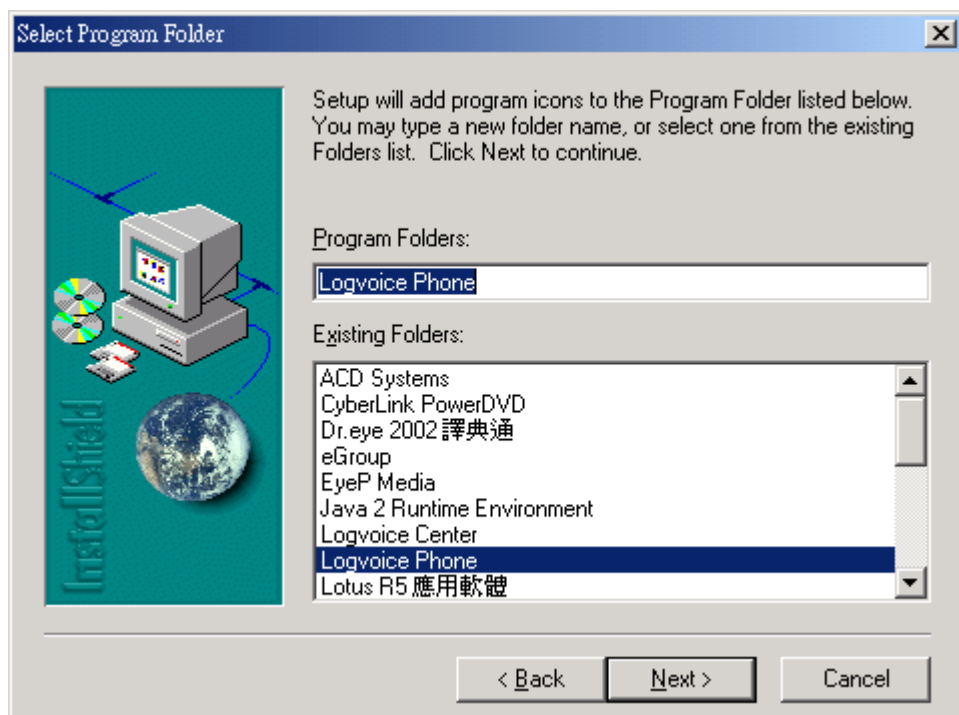

註: 1.如果沒有天羅通 USB 電話機,使用頭戴耳機也可以,只是沒有按鍵來執行撥話,接話,重撥,掛斷等功能,必須用電腦鍵盤和滑鼠作業

安裝 [天羅通軟體電話]Logvoice Phone

- 1.點選[SETUP]後,約不到一分鐘就能出現圖 1 的畫面

個人和企業必備通信工具-[天羅門號]+[天羅通軟體電話]打開電腦行動網路即時語音通信大門,節省大量費用!

圖 1

2. 約不到一分鐘應可看到圖 2 出現.

個人和企業必備通信工具-[天羅門號]+[天羅通軟體電話]打開電腦行動網路即時語音通信大門,節省大量費用!

圖 2

3. 選取[Next]到圖 3

圖 3

4. 選取[Next]到圖 4

個人和企業必備通信工具-[天羅門號]+[天羅通軟體電話]打開電腦行動網路即時語音通信大門,節省大量費用!

圖 4

- 5.最後點選[Finish],之後 Logvoice Phone 的圖像  就會自動出現在電腦桌
- 6.重開您的電腦後就完成.

立即使用[天羅通門號]+[天羅通軟體電話機]

1. 當你加入[進階會員]並在網站線上購買[天羅門號]租用期限和通話費後,系統將立即用電子郵件通知 IPN[天羅門號]和密碼.
2. 現在,你必須把 IPN[天羅門號]和密碼到[天羅通軟體電話]設定才能啟動電話功能.
3. [天羅通軟體電話]的預設值為英文,請依下面可改成中文版.

3-1 點選 

個人和企業必備通信工具-[天羅門號]+[天羅通軟體電話]打開電腦行動網路即時語音通信大門,節省大量費用!